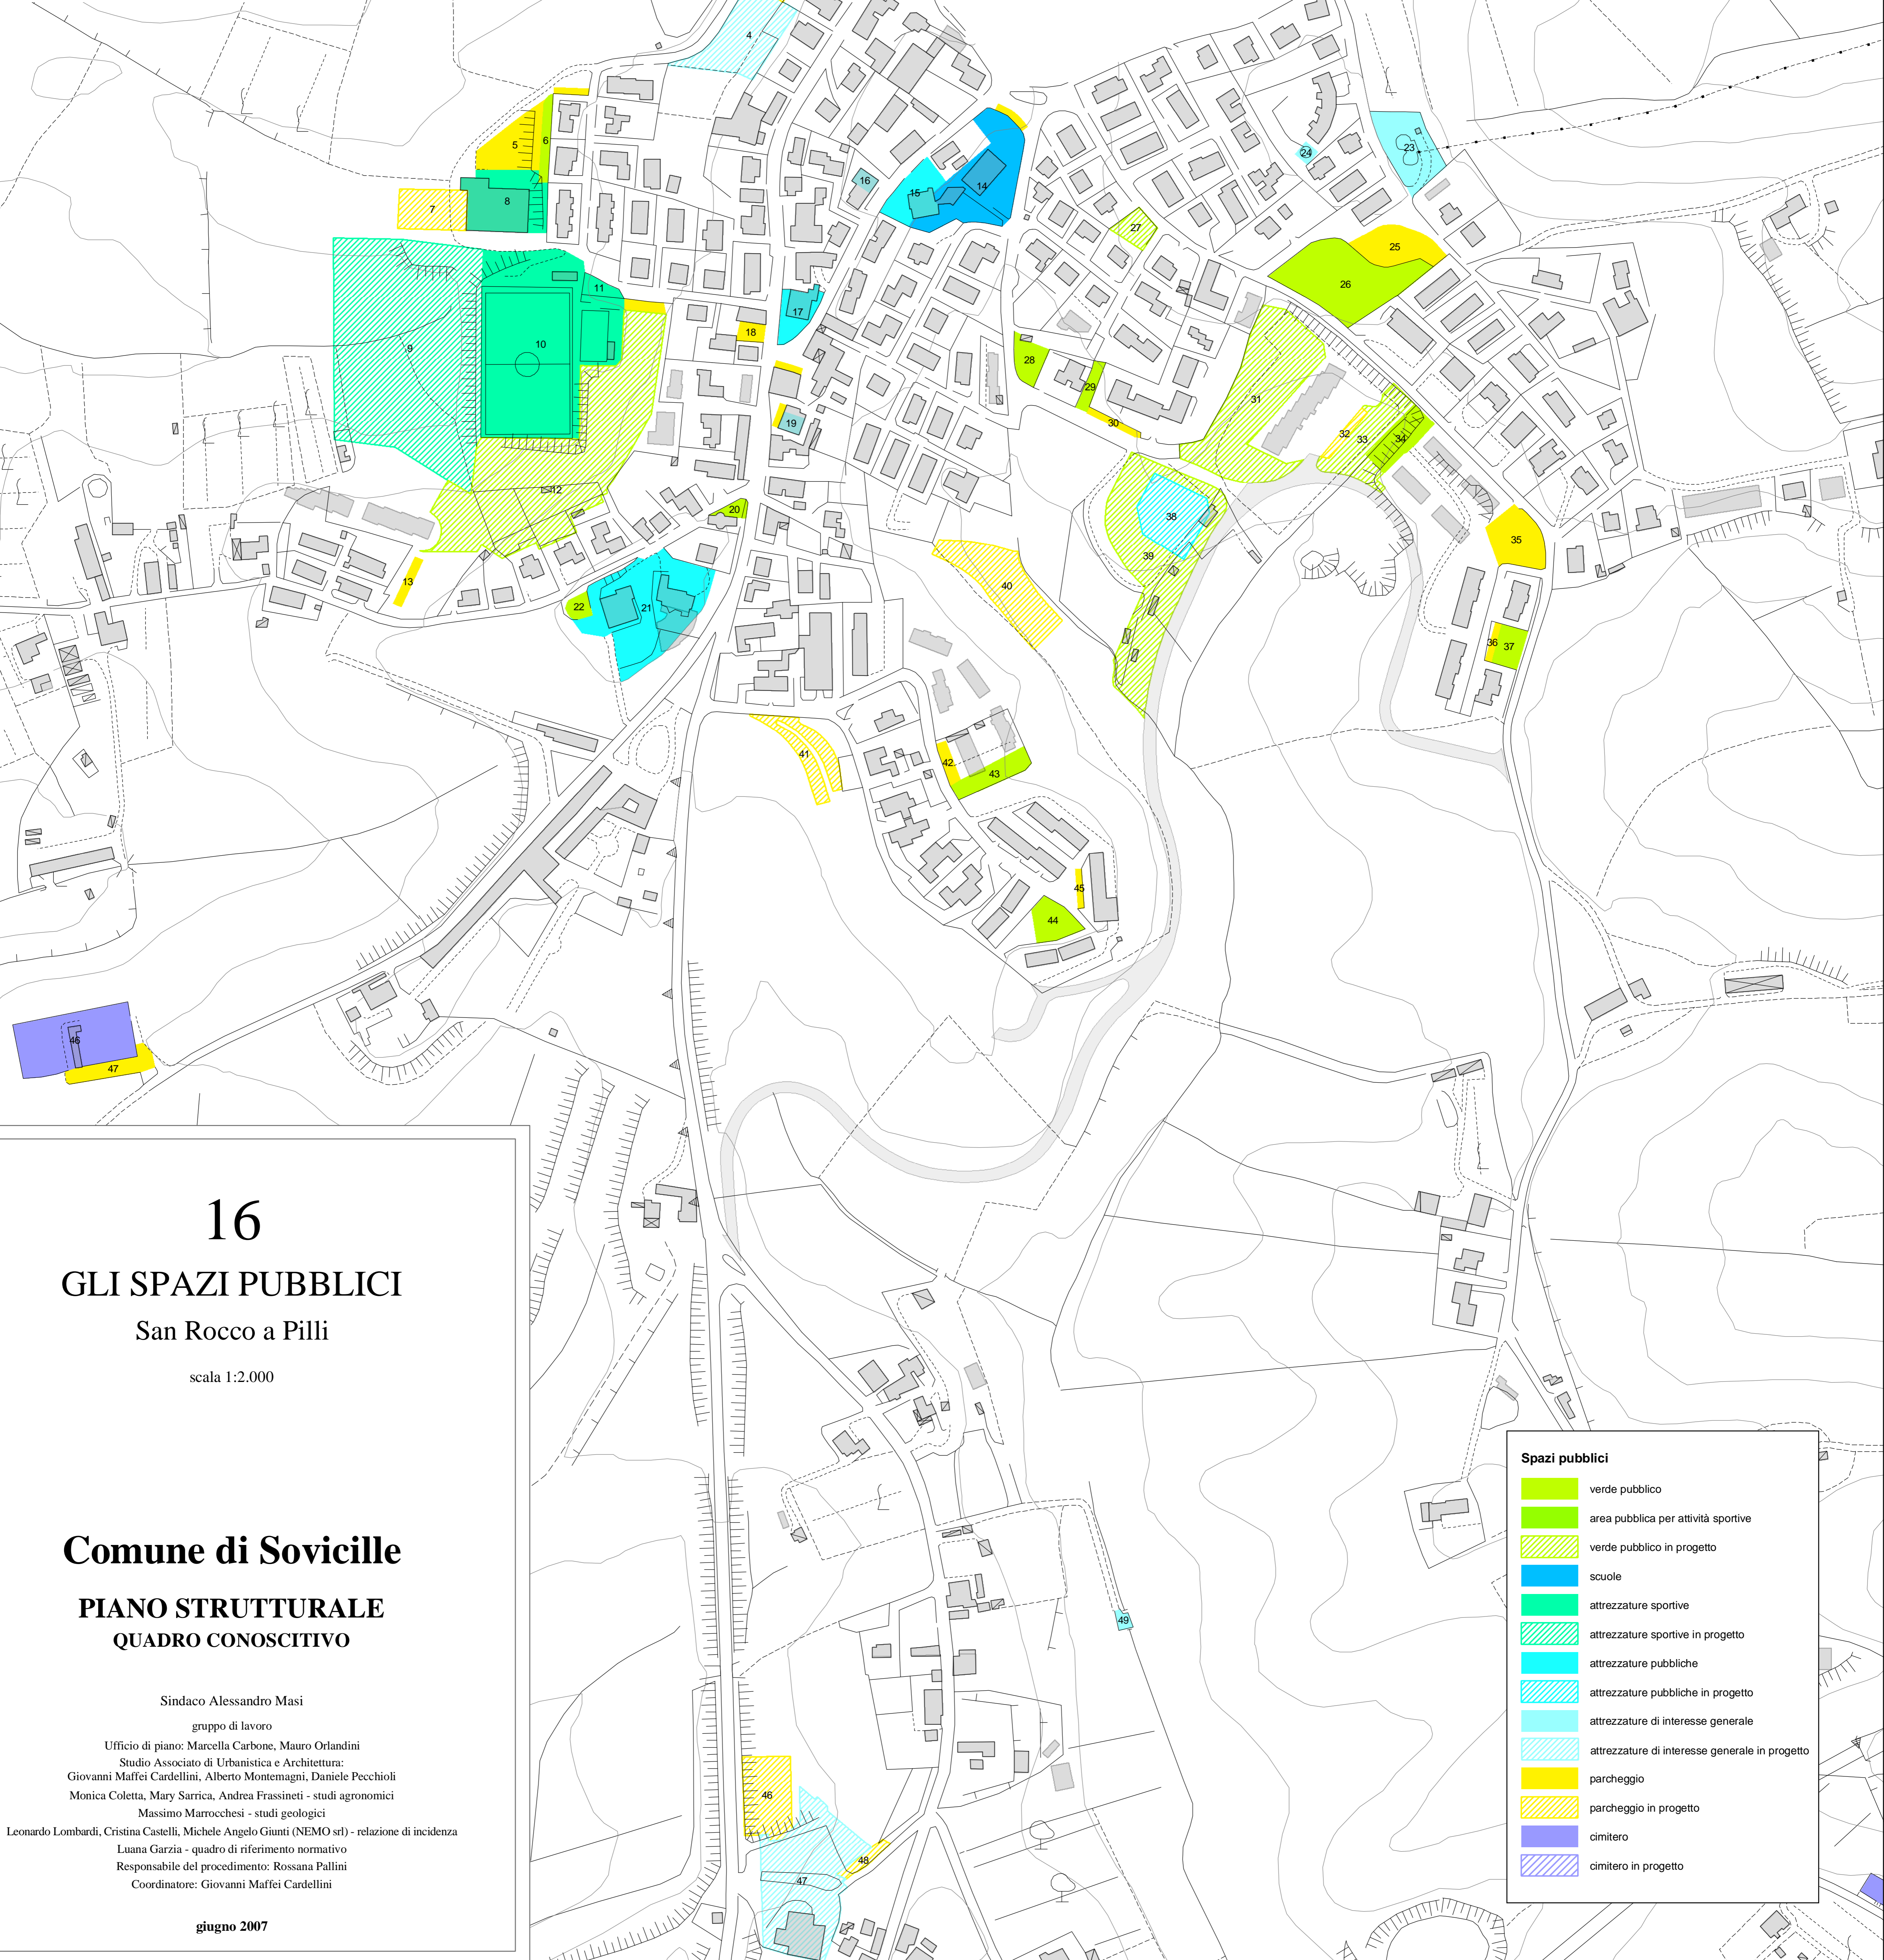

16

GLI SPAZI PUBBLICI

San Rocco a Pili

scala 1:2.000

Comune di Sovicille

PIANO STRUTTURALE
QUADRO CONOSCITIVO

Sindaco Alessandro Masi

gruppo di lavoro

Ufficio di piano: Marcella Carbone, Mauro Orlandini

Studio Associato di Urbanistica e Architettura:

Giovanni Maffei Cardellini, Alberto Montemagni, Daniele Pecchioli

Monica Coletta, Mary Sarrica, Andrea Frassinetti - studi agronomici

Massimo Marrochiesi - studi geologici

Responsabile del procedimento: Rossana Pallini

Coordinatore: Giovanni Maffei Cardellini

giugno 2007

Spazi pubblici	
	verde pubblico
	area pubblica per attività sportive
	verde pubblico in progetto
	scuole
	attrezzature sportive
	attrezzature sportive in progetto
	attrezzature pubbliche
	attrezzature pubbliche in progetto
	attrezzature di interesse generale
	attrezzature di interesse generale in progetto
	parcheggio
	parcheggio in progetto
	cimitero
	cimitero in progetto